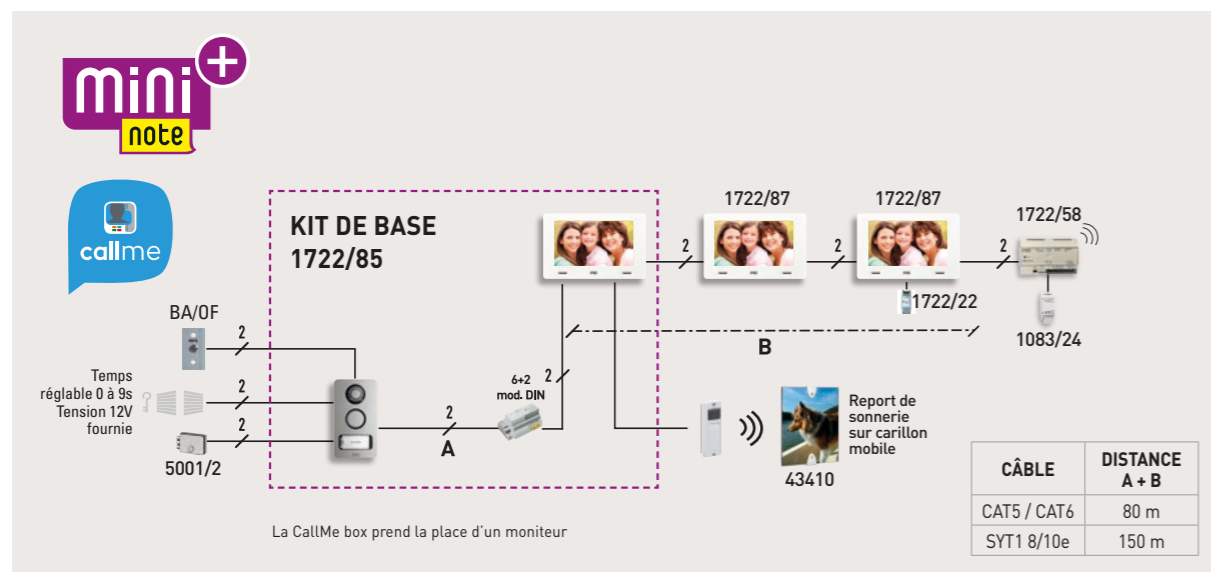

SYNOPTIQUES DE POSE DES KITS DE BASE

LES + URMET

INSTALLATION RAPIDE

- + 2 fils intégral / simplicité de câblage
- + Câblage gâche / portail direct sur la plaque de rue
- + Pas de programmation à prévoir

PERSONNALISATION

- + 3 finitions d'encastrement pour la plaque de rue Mini Note+ et Mini Note2

DOMOTIQUE SIMPLE

- + Émetteur Yokis intégré au moniteur pour Note2, Note2ERP et Mini Note+

CONTRÔLE D'ACCÈS 100 % INTÉGRÉ POUR NOTE2 ET NOTE2 ERP

- + Lecteur de badge intégré à la plaque de rue
- + Programmation des badges simplifiée grâce au badge maître