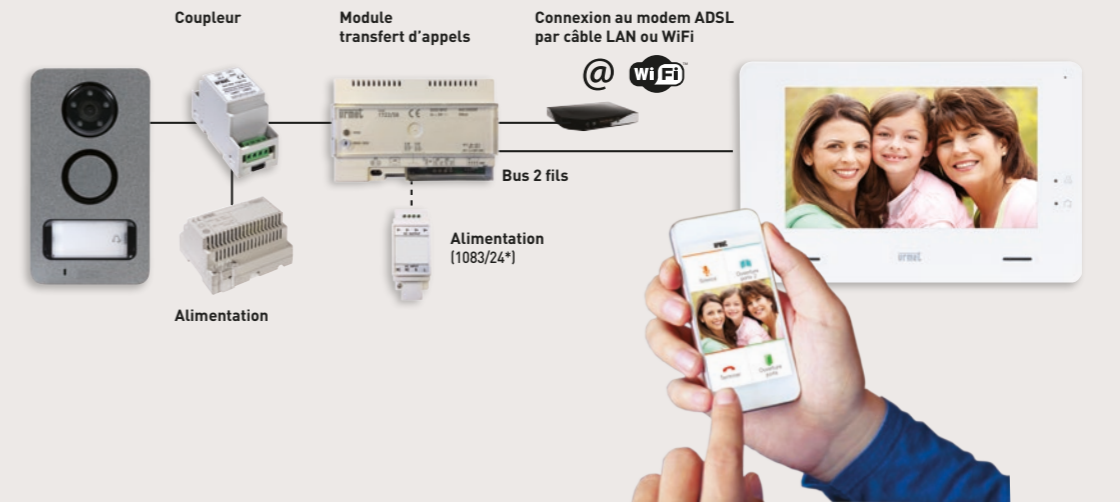

SCHÉMA DE CÂBLAGE DE LA CALLME BOX (module de transfert d'appel)

*Pour les kits 2 boutons Mini Note2, Mini Note+, Note2 et Note2 ERP : prévoir systématiquement d'alimenter la CallMe box par une alimentation 1083/24. La CallMe box prend la place d'un moniteur. Prévoir une CallMe box par logement.

Pour le kit 1 bouton Mini Note2 : alimentation non nécessaire avec la CallMe box