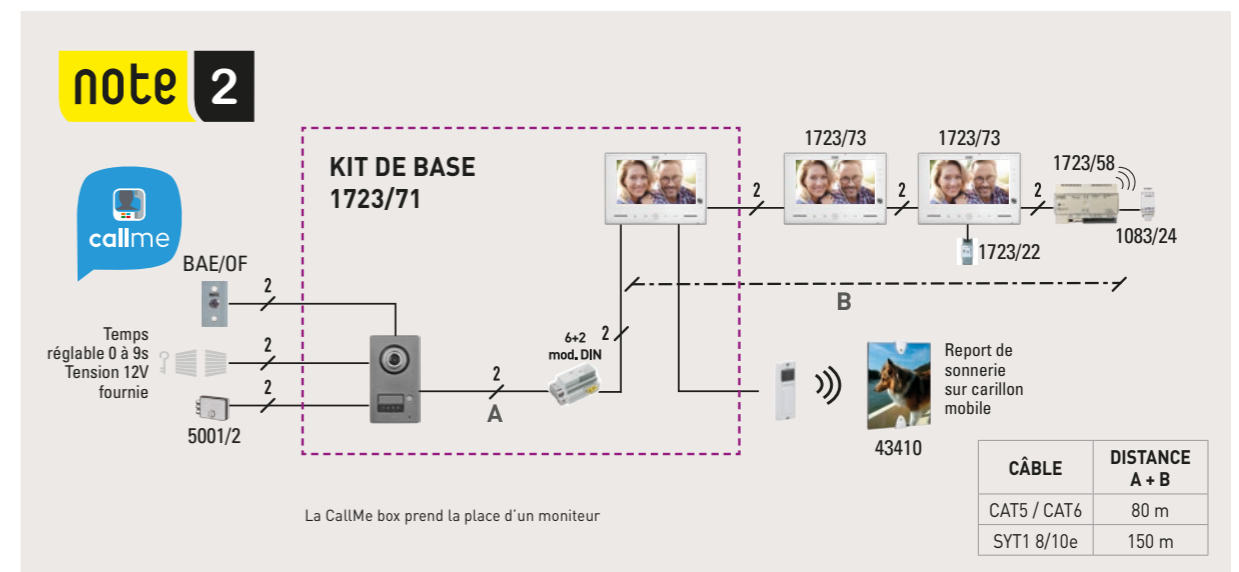

SYNOPTIQUES DE POSE DES KITS DE BASE

LES + URMET

INSTALLATION RAPIDE

- + 2 fils intégral / simplicité de câblage
- + Câblage gâche / portail direct sur la plaque de rue
- + Pas de programmation à prévoir

PERSONNALISATION

- + 3 finitions d'encastrement pour la plaque de rue Mini Note+ et Mini Note2

DOMOTIQUE SIMPLE

- + Émetteur Yokis intégré au moniteur pour Note2, Note2ERP et Mini Note+

CONTRÔLE D'ACCÈS 100 % INTÉGRÉ POUR NOTE2 ET NOTE2 ERP

- + Lecteur de badge intégré à la plaque de rue
- + Programmation des badges simplifiée grâce au badge maître