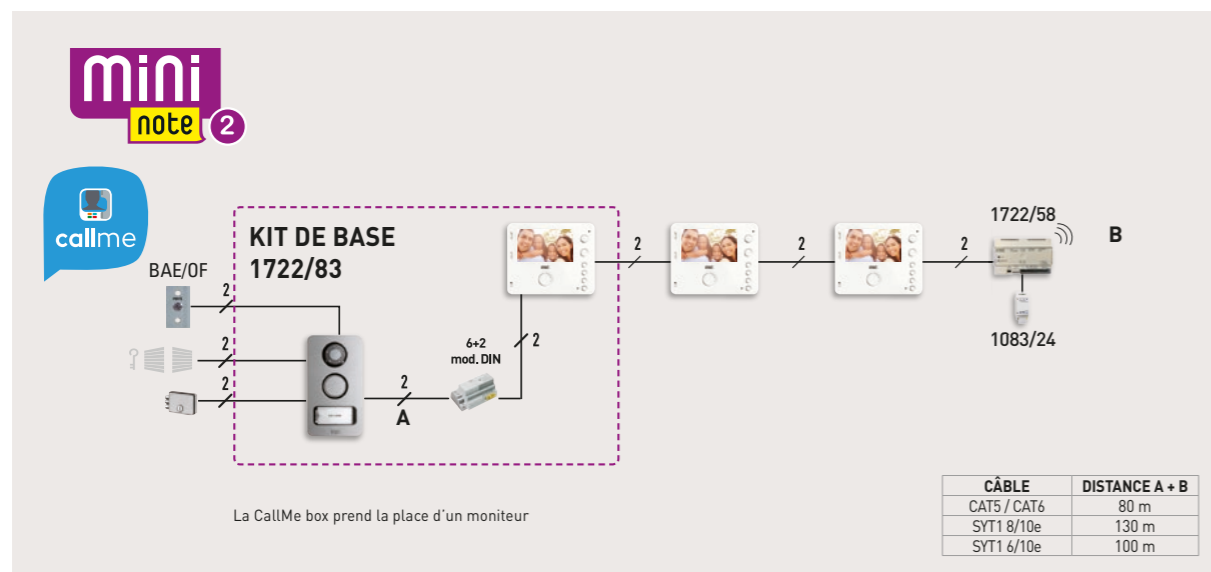

SYNOPTIQUES DE POSE DES KITS DE BASE

LES + URMET

INSTALLATION RAPIDE

- + 2 fils intégral / simplicité de câblage
- + Câblage gâche / portail direct sur la plaque de rue
- + Pas de programmation à prévoir

PERSONNALISATION

- + 3 finitions d'encastrement pour la plaque de rue Mini Note+ et Mini Note2

DOMOTIQUE SIMPLE

- + Émetteur Yokis intégré au moniteur pour Note2, Note2ERP et Mini Note+

CONTRÔLE D'ACCÈS 100 % INTÉGRÉ POUR NOTE2 ET NOTE2 ERP

- + Lecteur de badge intégré à la plaque de rue
- + Programmation des badges simplifiée grâce au badge maître