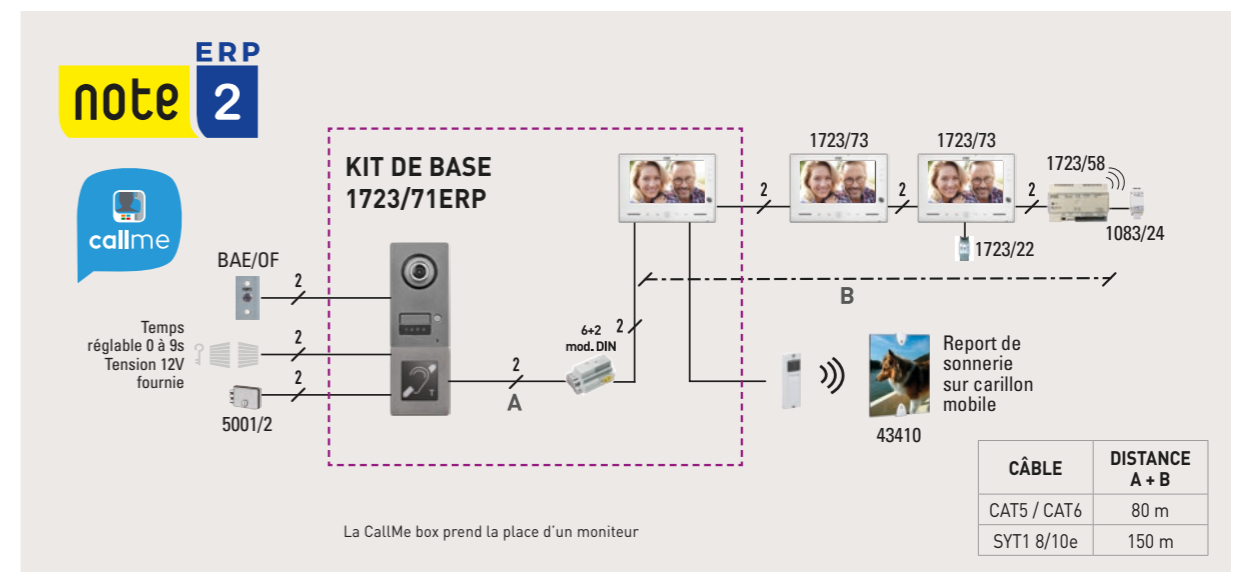

SYNOPTIQUES DE POSE DES KITS DE BASE

LES + URMET

INSTALLATION RAPIDE

- + 2 fils intégral / simplicité de câblage
- + Câblage gâche / portail direct sur la plaque de rue
- + Pas de programmation à prévoir

PERSONNALISATION

- + 3 finitions d'encastrement pour la plaque de rue Mini Note+ et Mini Note2

DOMOTIQUE SIMPLE

- + Émetteur Yokis intégré au moniteur pour Note2, Note2ERP et Mini Note+

CONTRÔLE D'ACCÈS 100 % INTÉGRÉ POUR NOTE2 ET NOTE2 ERP

- + Lecteur de badge intégré à la plaque de rue
- + Programmation des badges simplifiée grâce au badge maître