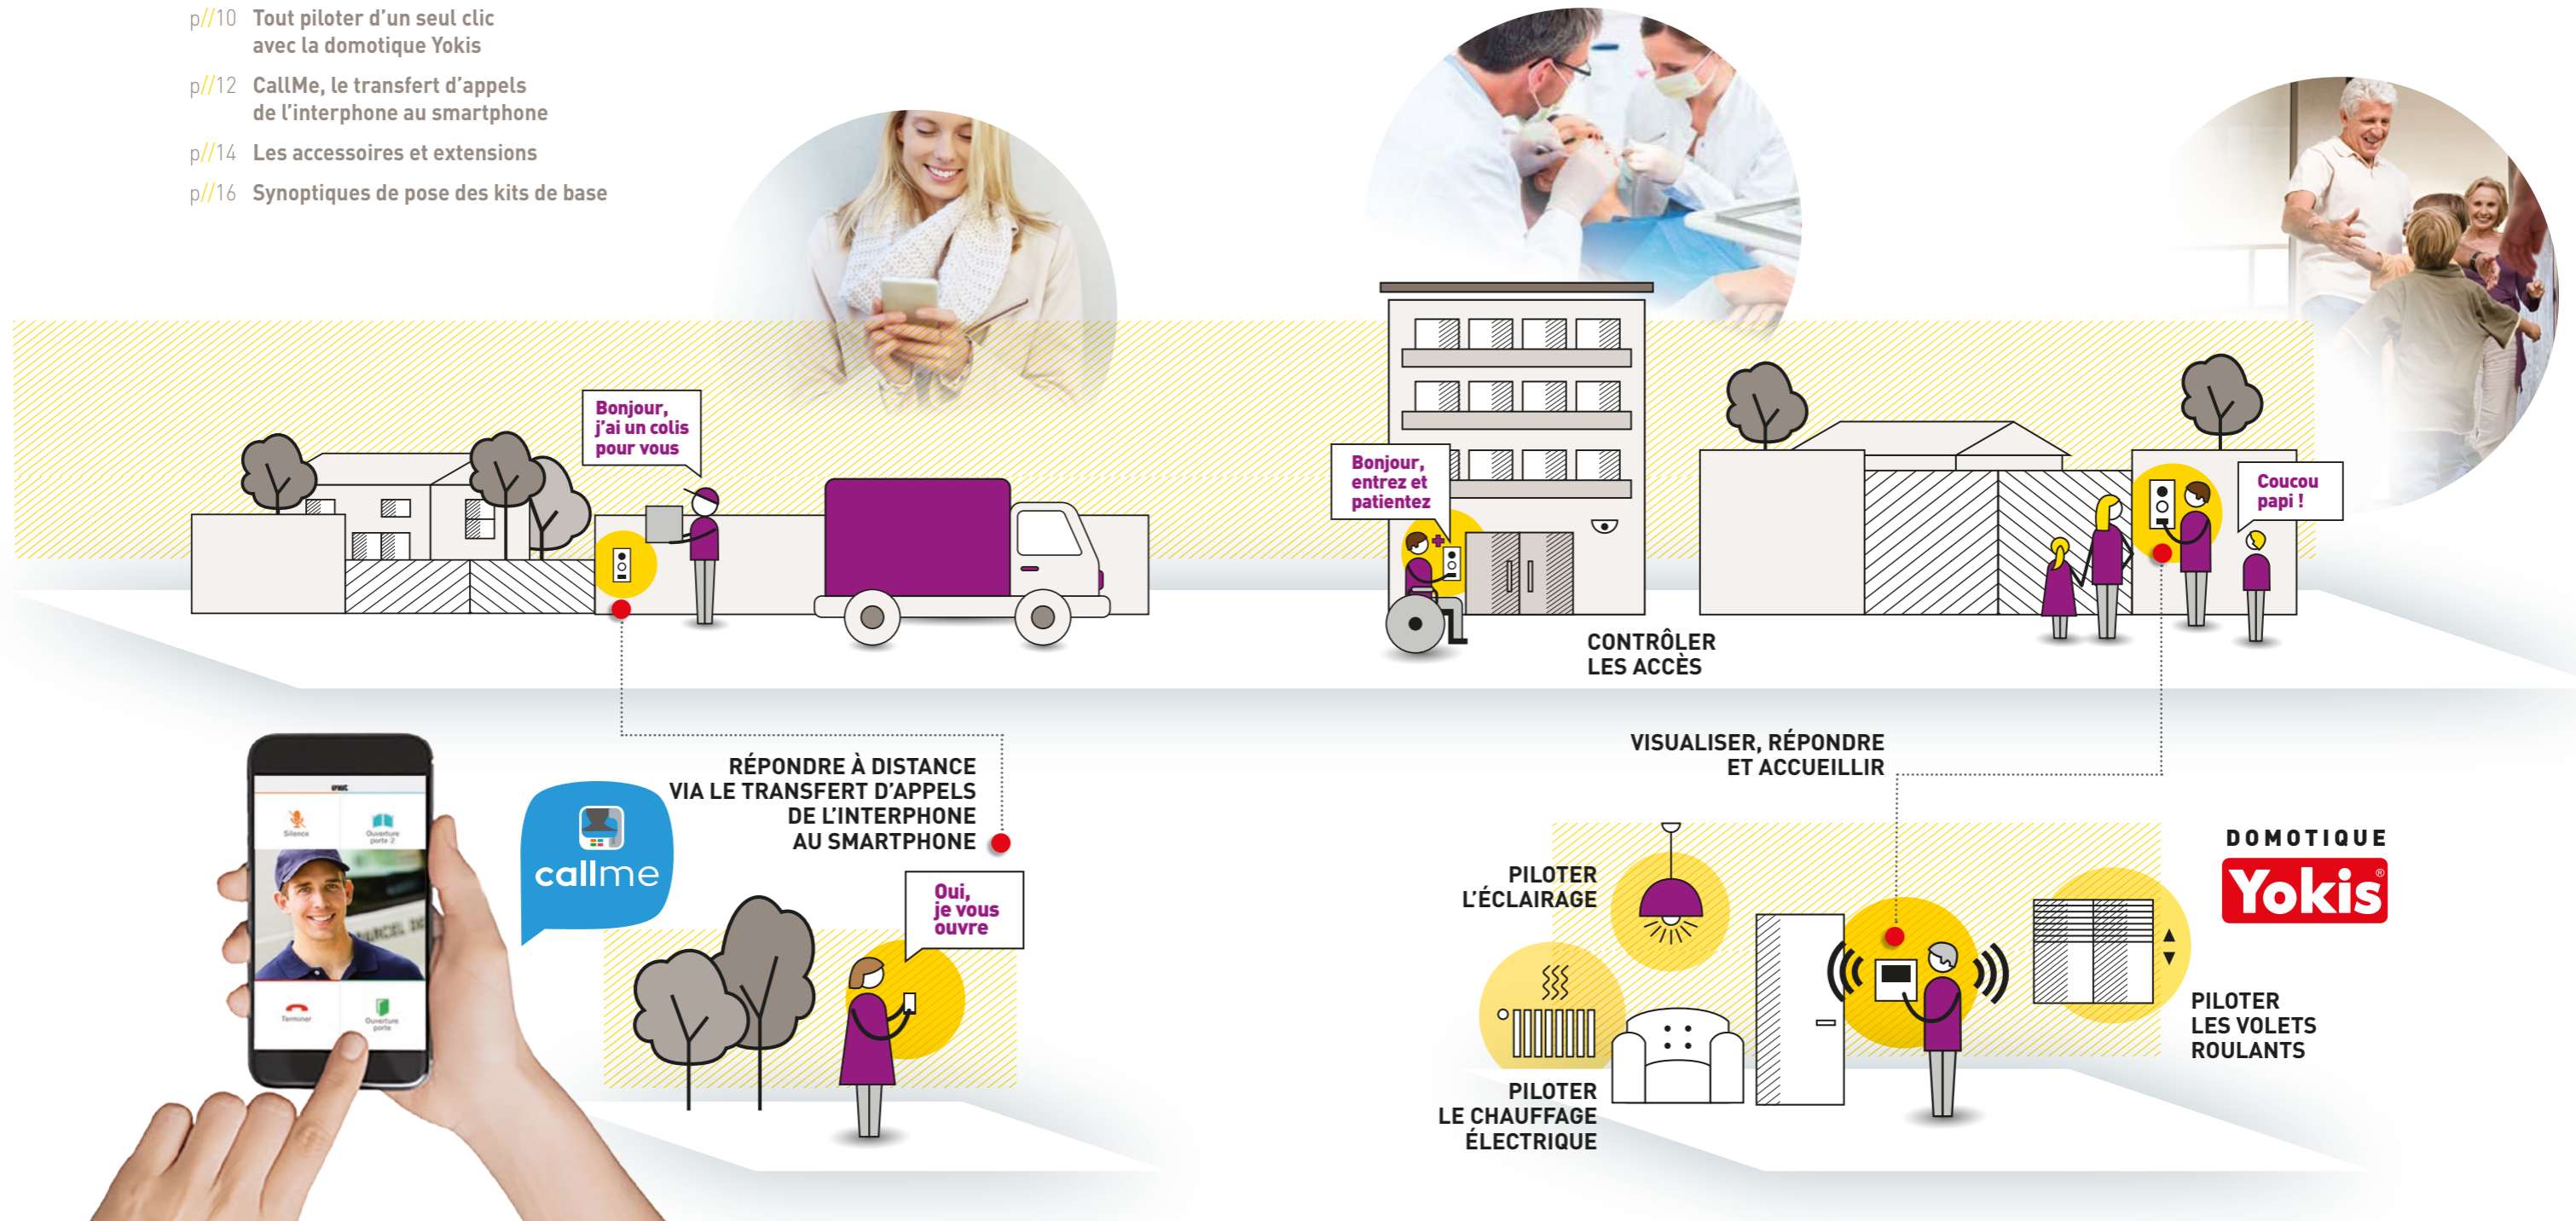

- p//01 Ouvrir, accueillir, piloter
- p//02 Une gamme complète de kits villas
- p//04 Mini Note2, le mini kit pour de maxi fonctions
- p//06 Mini Note+, le mini kit avec fonctions domotiques intégrées
- p//08 Note2, le kit complet et évolutif pour le contrôle d'accès et la vidéosurveillance des villas
- p//10 Tout piloter d'un seul clic avec la domotique Yokis
- p//12 CallMe, le transfert d'appels de l'interphone au smartphone
- p//14 Les accessoires et extensions
- p//16 Synoptiques de pose des kits de base

OUVRIR, ACCUEILLIR, PILOTER : DANS LA GAMME URMET NOTE, CHOISISSEZ LE KIT QUI VOUS CORRESPOND.