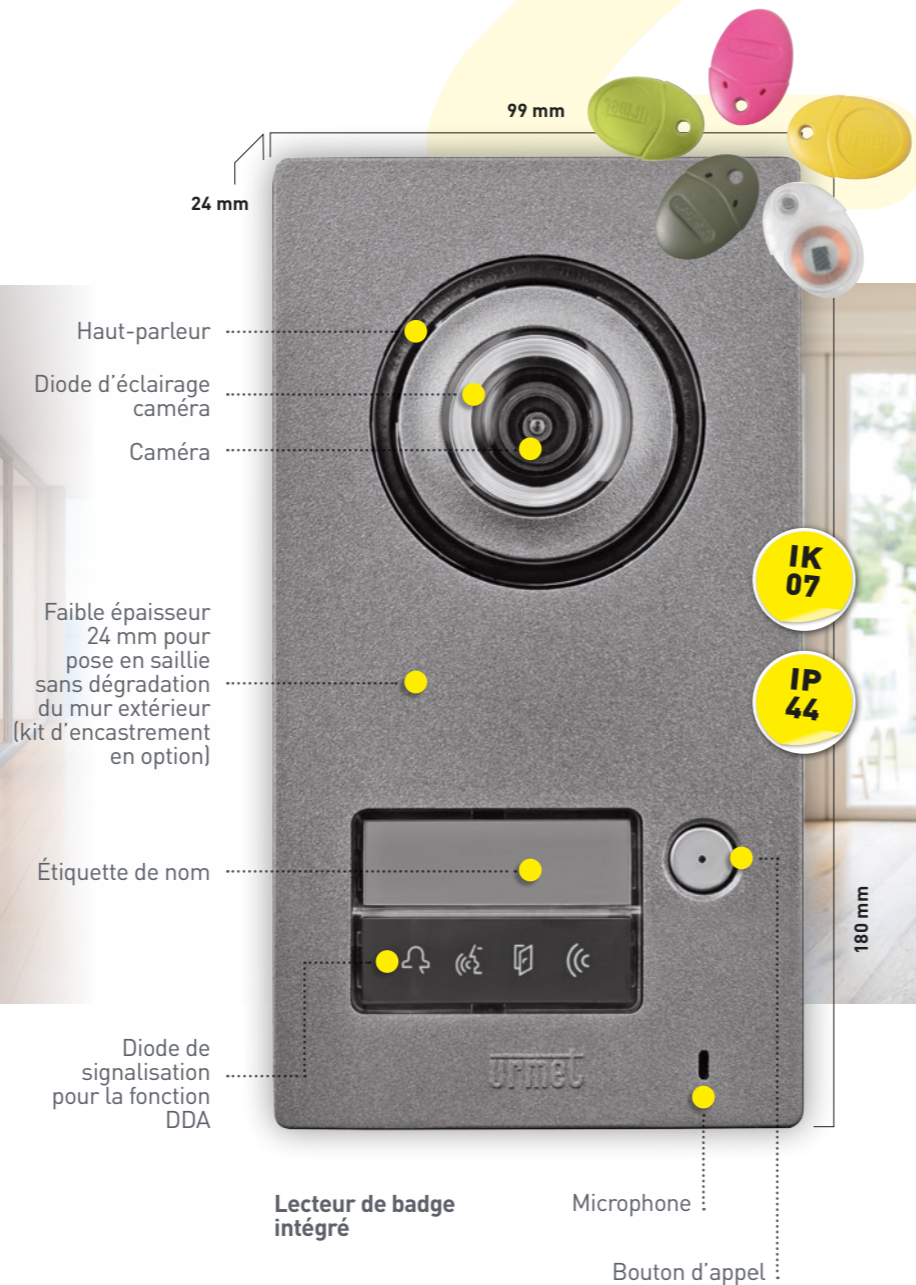

### Moniteur mains-libres Écran tactile 7"

### Plaque de rue antivandale Zamac

Existe en kit 2 familles

Réf. 1723/72

Existe en kit ERP (1723/71 ERP)

DISPO 2<sup>e</sup> semestre 2018

GARANTIE 2 ANS

ÉCHANGE ANTICIPÉ

- » 2 fils intégral / câblage gâche et portail direct sur la plaque de rue
- » Mémoire d'images vidéo
- » Intercommunication entre moniteurs dans un même logement et entre logements pour la version 2 boutons
- » Contrôle des accès avec le lecteur de badges intégré (5 clés de proximité + 2 puces discrètes inclus)

### Moniteur mains-libres écran tactile 7"

3 couleurs de façade au choix

VIDÉOPROTECTION

**Yokis**  
— INSIDE