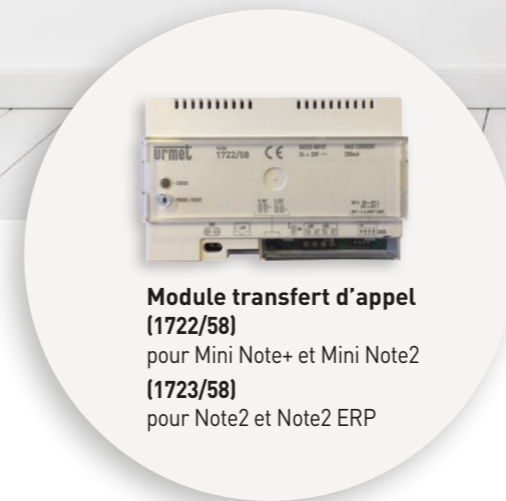

Module transfert d'appel (1722/58)
pour Mini Note+ et Mini Note2
(1723/58)
pour Note2 et Note2 ERP