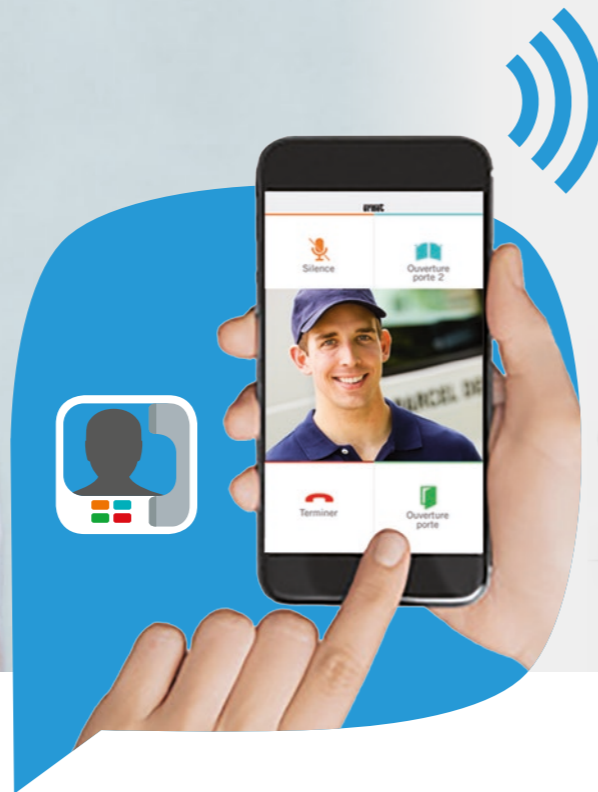

Module transfert d'appel (1722/58)
pour Mini Note+ et Mini Note2
(1723/58)
pour Note2 et Note2 ERP